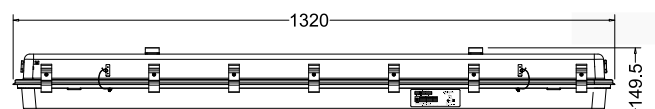

Vyžarovanie svetla

80W/120D

	Center Beam fc	Beam Width	
17ft	14fc	51ft	51ft
34ft	3fc	103ft	101ft
51ft	2fc	154ft	153ft
68ft	0.8fc	256ft	255ft
85ft	0.6fc	307ft	306ft

■ Vert, Spread; 120°
■ Horiz, Spread; 120°

Mechanické rozmery

RED2

RED4

Možnosti montáže

#1: Zavesenie

#2: Prisadenie

4-M8.0

#3: Montáž na tyč