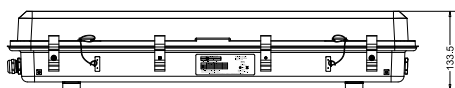

Vyžarovanie svetla

80W/120D

	Center Beam fc	Beam Width	
17ft	14fc	51ft	51ft
34ft	3fc	103ft	101ft
51ft	2fc	154ft	153ft
68ft	0.8fc	256ft	255ft
85ft	0.6fc	307ft	306ft

■ Vert, Spread; 120°
■ Horiz, Spread; 120°

Mechanické rozmery

RED2

RED4

Možnosti montáže

#1: Zavesenie

#2: Prisadenie

4-M8.0

#3: Montáž na tyč