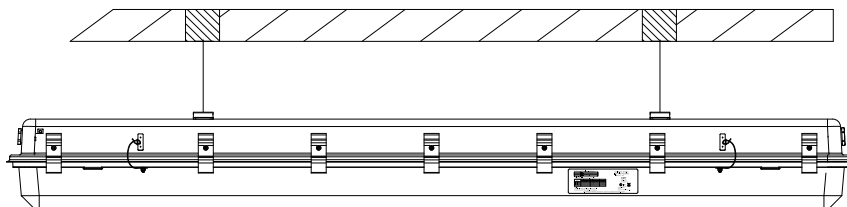

Vyžarovanie svetla

80W/120D

	Center Beam fc	Beam Width	
17ft	14fc	51ft	51ft
34ft	3fc	103ft	101ft
51ft	2fc	154ft	153ft
68ft	0.8fc	256ft	255ft
85ft	0.6fc	307ft	306ft

■ Vert, Spread; 120°
■ Horiz, Spread; 120°

Mechanické rozmery

RED2

RED4

Možnosti montáže

#1: Zavesenie

#2: Prisadenie

4-M8.0

#3: Montáž na tyč