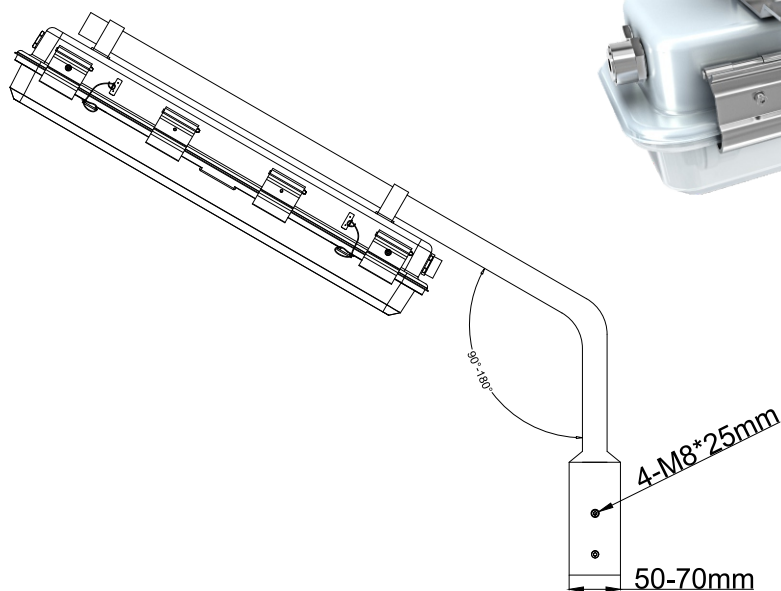

Vyžarovanie svetla

80W/120D

	Center Beam fc	Beam Width	
17ft	14fc	51ft	51ft
34ft	3fc	103ft	101ft
51ft	2fc	154ft	153ft
68ft	0.8fc	256ft	255ft
85ft	0.6fc	307ft	306ft

■ Vert, Spread; 120°
■ Horiz, Spread; 120°

Mechanické rozmery

RED2

RED4

Možnosti montáže

#1: Zavesenie

#2: Prisadenie

4-M8.0

#3: Montáž na tyč

Príslušenstvo a náhradné diely

#	Diel	Obrázok	Typ montáže	Ks
1	Stropný / nástenný držiak		01	2
2	Skrutkovač		Náradie	1
3	T - skrutka		01 02 03 04	4