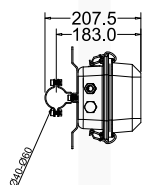

Informácie o balení

Model	Kusov/Balenie	Rozmery balíka(mmm)	Netto váha (KG)	Brutto váha (KG)
RED2	1	820*250*180	4	5
RED4	1	1320*220*180	8	10.7

Hlavné vlastnosti

- Záložná batéria (voliteľná)
- AC alebo DC napájací zdroj
- Antikorové teleso a polykarbonátový kryt
- Vysoká mechanická odolnosť
- Rozsah pracovných teplôt: -40°C - +45°C/60°C (Normálne svietenie)
- Rozsah pracovných teplôt: -10°C - +45°C/60°C (Núdzové svietenie)
- Vysoko kvalitné SMT LED moduly a Meanwell Driver
- Vodeodolné / výpary / prach / korózia / výbušné prostredie

Vyžarovanie svetla

80W/120D

	Center Beam fc	Beam Width	
17ft	14fc	51ft	51ft
34ft	3fc	103ft	101ft
51ft	2fc	154ft	153ft
68ft	0.8fc	256ft	255ft
85ft	0.6fc	307ft	306ft

■ Vert, Spread; 120°
■ Horiz, Spread; 120°

Mechanické rozmery

RED2

RED4

Možnosti montáže

#1: Zavesenie

#2: Prisadenie

4-M8.0

#3: Montáž na tyč