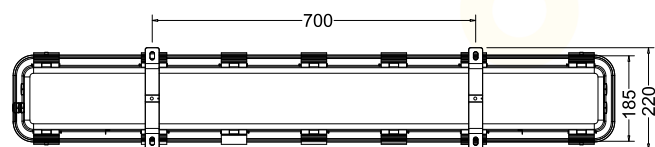

Vyžarovanie svetla

80W/120D

	Center Beam fc	Beam Width	
17ft	14fc	51ft	51ft
34ft	3fc	103ft	101ft
51ft	2fc	154ft	153ft
68ft	0.8fc	256ft	255ft
85ft	0.6fc	307ft	306ft

■ Vert, Spread; 120°
■ Horiz, Spread; 120°

Mechanické rozmery

RED2

RED4

Možnosti montáže

#1: Zavesenie

#2: Prisadenie

4-M8.0

#3: Montáž na tyč