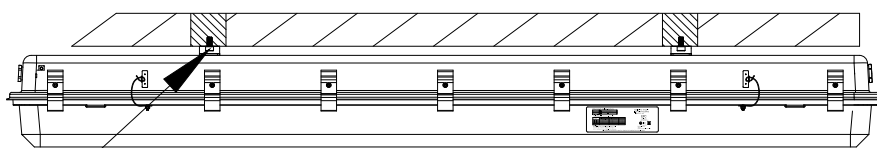

Vyžarovanie svetla

80W/120D

	Center Beam fc	Beam Width	
17ft	14fc	51ft	51ft
34ft	3fc	103ft	101ft
51ft	2fc	154ft	153ft
68ft	0.8fc	256ft	255ft
85ft	0.6fc	307ft	306ft

■ Vert, Spread; 120°
■ Horiz, Spread; 120°

Mechanické rozmery

RED2

RED4

Možnosti montáže

#1: Zavesenie

#2: Prisadenie

4-M8.0

#3: Montáž na tyč