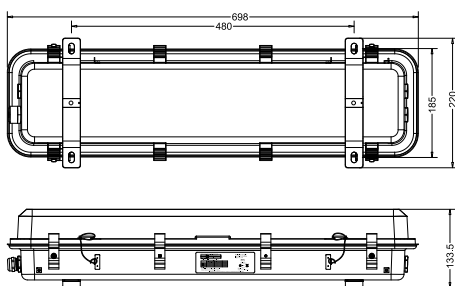

Informácie o balení

Model	Kusov/Balenie	Rozmery balíka(mmm)	Netto váha (KG)	Brutto váha (KG)
RED2	1	820*250*180	4	5
RED4	1	1320*220*180	8	10.7

Hlavné vlastnosti

- Záložná batéria (voliteľná)
- AC alebo DC napájací zdroj
- Antikorové teleso a polykarbonátový kryt
- Vysoká mechanická odolnosť
- Rozsah pracovných teplôt: -40°C - +45°C/60°C (Normálne svietenie)
- Rozsah pracovných teplôt: -10°C - +45°C/60°C (Núdzové svietenie)
- Vysoko kvalitné SMT LED moduly a Meanwell Driver
- Vodeodolné / výpary / prach / korózia / výbušné prostredie

Vyžarovanie svetla

80W/120D

	Center Beam fc	Beam Width	
17ft	14fc	51ft	51ft
34ft	3fc	103ft	101ft
51ft	2fc	154ft	153ft
68ft	0.8fc	256ft	255ft
85ft	0.6fc	307ft	306ft

■ Vert, Spread; 120°
■ Horiz, Spread; 120°

Mechanické rozmery

RED2

RED4

Možnosti montáže

#1: Zavesenie

#2: Prisadenie

4-M8.0

#3: Montáž na tyč